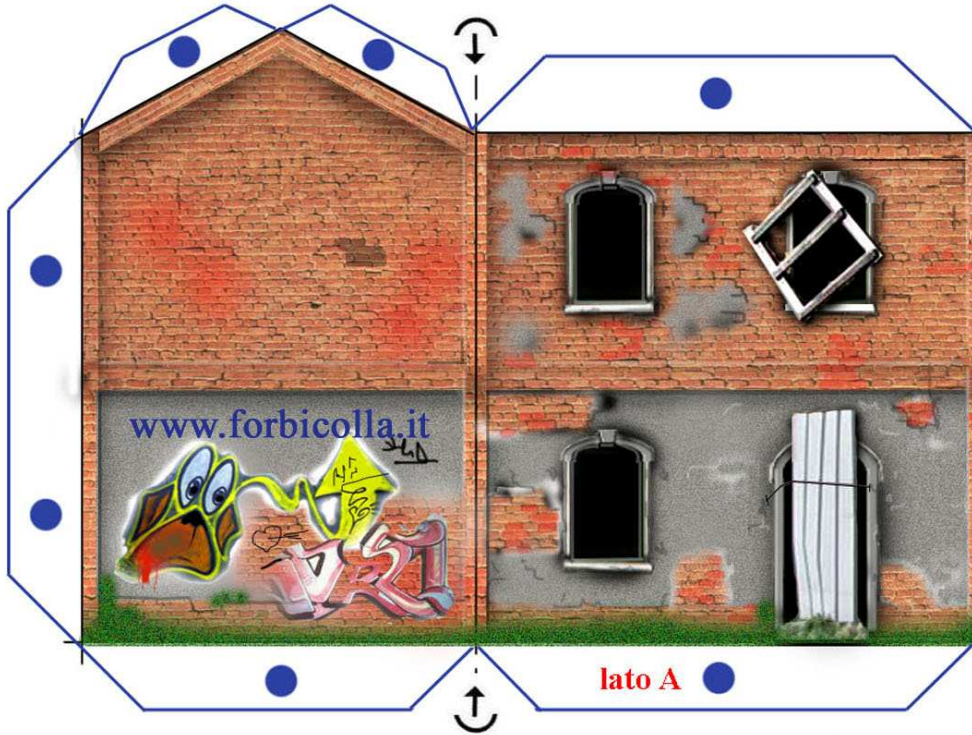

# il casello abbandonato

"fantasma di Mario"  
il casellante...

nelle notti di luna piena  
segnala l'arrivo del treno !

**"il ForbiColla"**  
Modelli Storici Tridimensionali  
designer: Cesare SG Bianchi